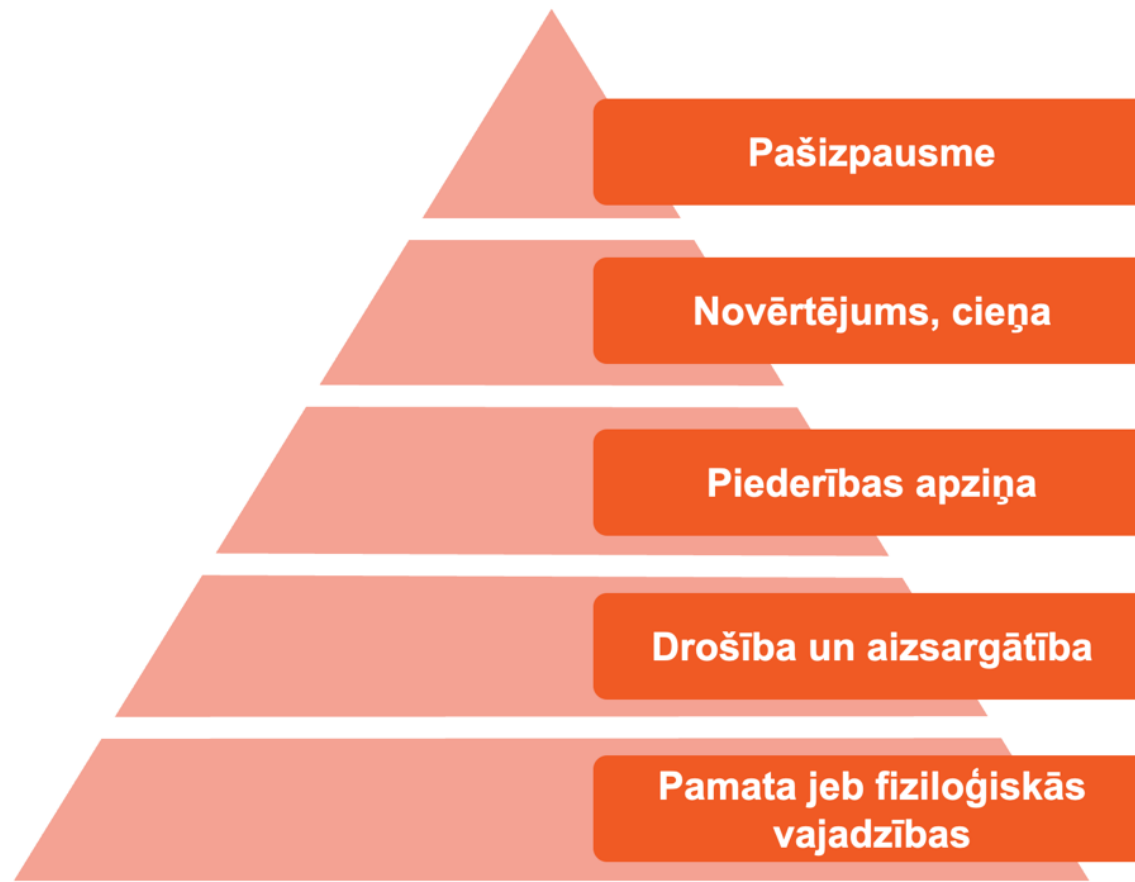

(1996-2010)

- Piedzima ar tehnoloģijām
- Migrē starp uzņēmumiem
- Medijs komunikācijā: Sociālie tīkli, saziņas lietotnes
- Priekšroka saziņā: attālināti

Alfa paaudze

(2011 - ...)

- Jau kopš mazotnes saskaras ar tehnoloģijām, kuru lietošanai nav nepieciešama lasītprasme

A.MASLOVA VAJADZĪBU PIRAMĪDA

NODERĪGI RESURSI

DIGITĀLO LĪDERU/AĢENTU KARTE

KARTE PIEEJAMA: WWW.MANA.LATVIJA.LV

Valsts un pašvaldības vienotais
klientu apkalpošanas centrs

VPVKAC SNIEGTIE PAKALPOJUMI

Apmācība darbā ar
Latvija.lv