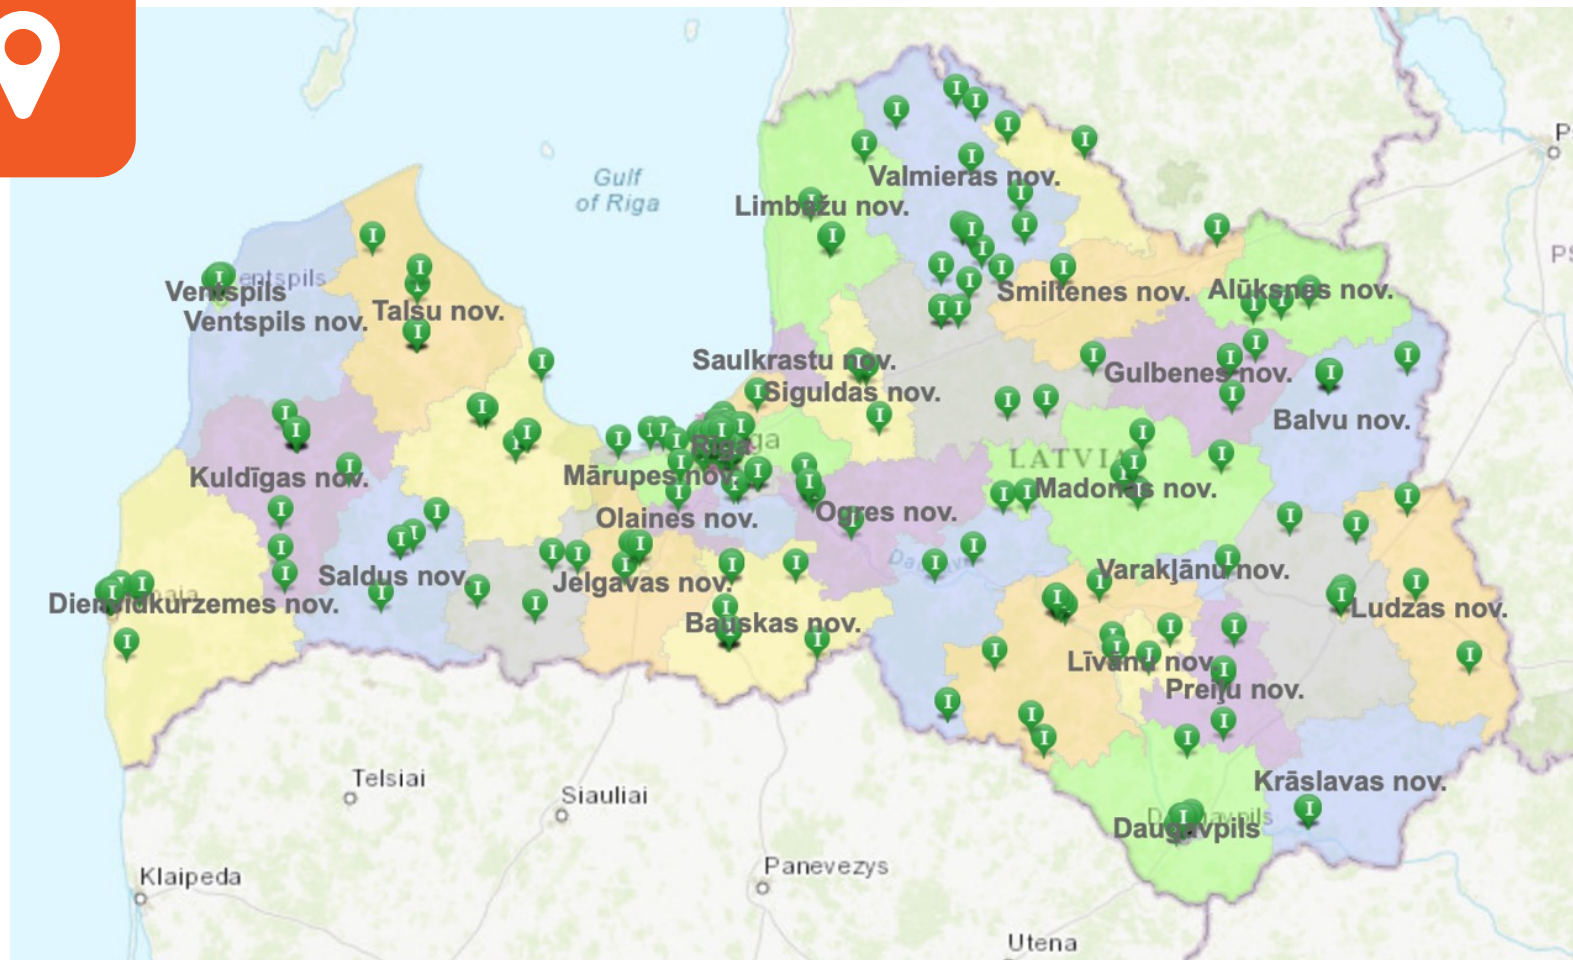

A.MASLOVA VAJADZĪBU PIRAMĪDA

NODERĪGI RESURSI

DIGITĀLO LĪDERU/AĢENTU KARTE

KARTE PIEEJAMA: WWW.MANA.LATVIJA.LV

Valsts un pašvaldības vienotais
klientu apkalpošanas centrs

VPVKAC SNIEGTIE PAKALPOJUMI

Apmācība darbā ar
Latvija.lv